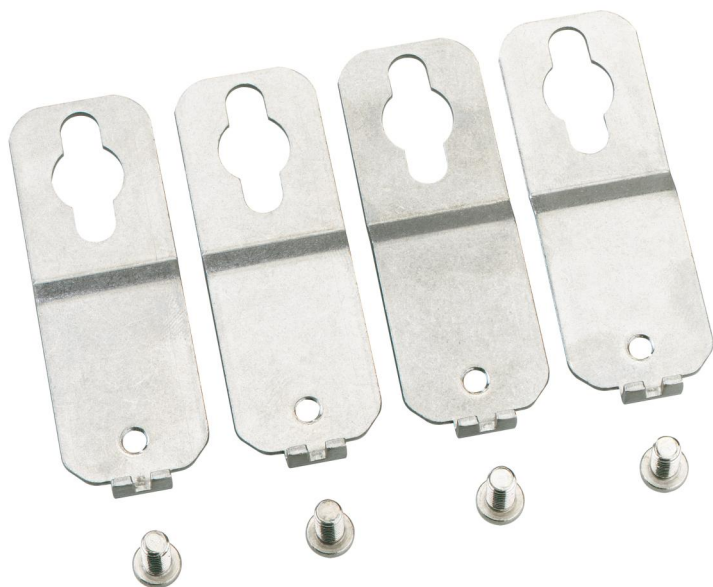

Sada pro vnější upevnění

WKE 200 ABL

WKE 200 ABL

Sada pro vnější upevnění

Číslo výrobku: 86040001

Rozměry: 25 x 77,1 x 10,3 mm

Sada pro vnější připevnění V2A

Sada pro vnější připevnění V2A, pro WKE 200 až WKE 400, Materiál ušlechtilá ocel V2A (1.4301), Sada = 4 ks

Technická data

rozměry

šířka:	25 mm
délka:	77.1 mm
výška:	10.3 mm

materiálové vlastnosti

průmyslová kvalita:	ne
---------------------	----