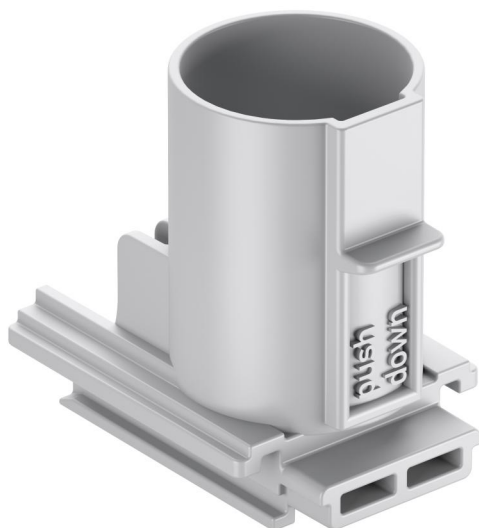

Trubkový adaptér

RA 20

RA 20

Trubkový adaptér

Číslo výrobku: 98402001

Rozměry: 39,7 x 40,2 x 28,5 mm

Trubkový adaptér, Pro uchycení trubek bez nástrojů, Integrovaná zarážka pro trubky a odlehčení od tahu pro P 71 GRD a P 71 GVD

Trubkový adaptér M20, Vhodné pro P 71 GRD a P 71 GVD

Technická data

elektrické vlastnosti

Vhodné pro:	Betonová konstrukce
-------------	---------------------

rozměry

šířka:	39.7 mm
--------	---------

délka:	40.2 mm
--------	---------

výška:	28.5 mm
--------	---------

materiálové vlastnosti

průmyslová kvalita:	ne
---------------------	----

Třída hořlavosti podle UL94:	V2
------------------------------	----

Pevnost žhavicího drátu podle EN 60695-2-11:	960 °C
--	--------
