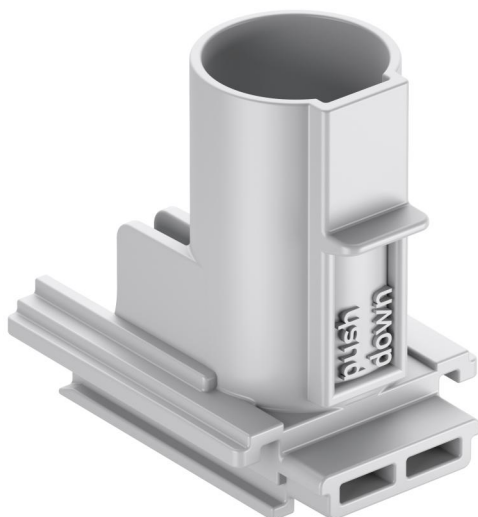

Trubkový adaptér

RA 16

RA 16

Trubkový adaptér

Číslo výrobku: 98401601

Rozměry: 39,7 x 40,2 x 28,5 mm

Trubkový adaptér, Pro uchycení trubek bez nástrojů, Integrovaná zarážka pro trubky a odlehčení od tahu pro P 71 GRD a P 71 GVD

Trubkový adaptér M16, Vhodné pro P 71 GRD a P 71 GVD

Technická data

elektrické vlastnosti

Vhodné pro:	Betonová konstrukce
-------------	---------------------

rozměry

šířka:	39.7 mm
--------	---------

délka:	40.2 mm
--------	---------

výška:	28.5 mm
--------	---------

materiálové vlastnosti

průmyslová kvalita:	ne
---------------------	----

Třída hořlavosti podle UL94:	V2
------------------------------	----

Pevnost žhavicího drátu podle EN 60695-2-11:	960 °C
--	--------
