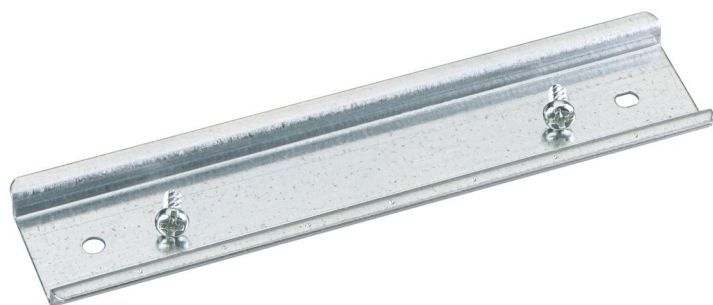

DIN lišta

NS 35-336

NS 35-336

DIN lišta

Číslo výrobku: 19833601

Rozměry: 35 x 336,0 x 7,5 mm

Normalizovaná lišta podle DIN EN 60715, 35 x 7,5 mm, včetně připevňovacích šroubů

TK PS/PC 3625 + ALS 3927

Technická data

rozměry

šířka:	35 mm
délka:	336.0 mm
výška:	7.5 mm

materiálové vlastnosti

průmyslová kvalita:	ne
---------------------	----

mechanické vlastnosti

Typ příslušenství:	jiné
--------------------	------