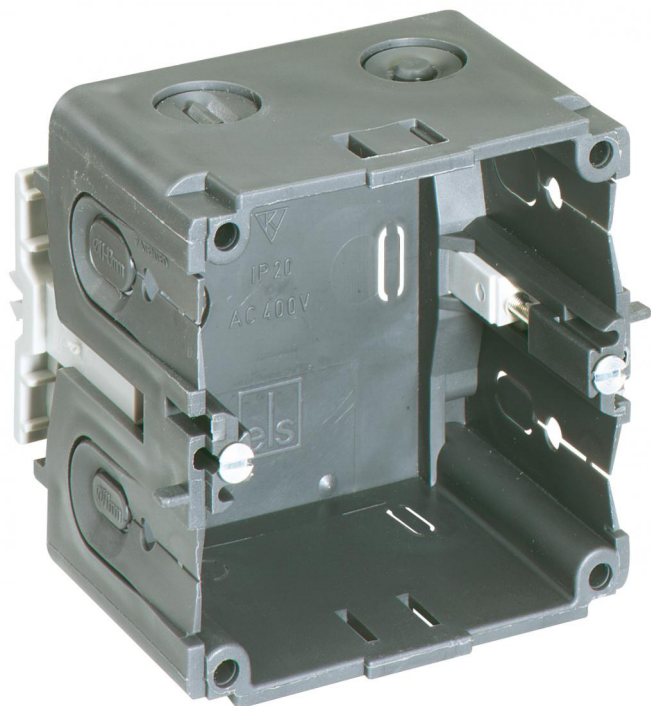

Kanálová vestavná krabice

## KD 1 70/55 K1 sw

### KD 1 70/55 K1 sw

Kanálová vestavná krabice

Číslo výrobku: 39105501

Rozměry: 50 mm

Kanálové krabice se spodním připevněním

pro vestavbu do parapetních kanálů /  
vestavných přístrojových kanálů Tehalit a  
Ackermann

### barva

barva horní díl: zelená