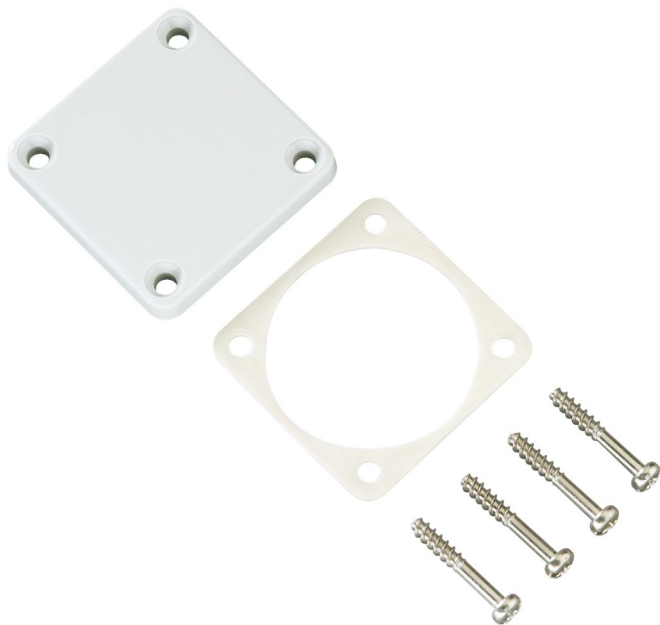

Zaslepovací kryt

KD BD/CEE

KD BD/CEE

Zaslepovací kryt

Číslo výrobku: 51006001

Rozměry: 75 x 75 x 6 mm

Zaslepovací kryt pro prázdné skříňe, k zakrytí nevyužitých otvorů pro zásuvky

Technická data

barva

barva příslušenství:	světle šedá
----------------------	-------------

rozměry

šířka:	75 mm
--------	-------

délka:	75 mm
--------	-------

výška:	6 mm
--------	------

materiálové vlastnosti

průmyslová kvalita:	ne
---------------------	----

mechanické vlastnosti

Typ příslušenství:	kryt
--------------------	------

okolní podmínky

Místo instalace:	Vnitřní oblast
------------------	----------------
