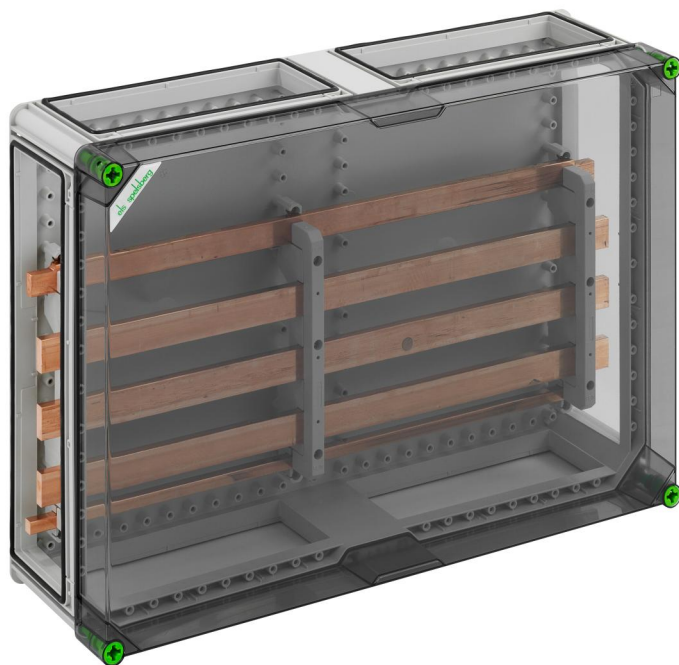

Sběrníkové skříně

GSi 556 Plus

GSi 556 Plus

Sběrníkové skříně

PřIZPŮSOBITELNÉ

Číslo výrobku: 04155601

Rozměry: 640 x 440 x 179 mm

Sběrníková skříně s dodatečným propojovacím prostorem - průmyslová kvalita -, systém přípojníc, 5 pólů, bez svorek, pro individuální osazení, s transparentním víkem, 4 x spojovací prvek (GGV)

se systémem přípojníc, 5 pólů 630A, s Cu kolejnicemi, L1...L3: 30 x 10 mm, N: 25 x 10 mm, PE: 12 x 10 mm

IP65

IK08

690V

AC

Technická data

elektrické vlastnosti

domezovací izolační napětí AC:	690 V
třída ochrany:	II
druh krytí:	IP65
se systémem přípojnice:	ano
UL Type Rating:	3R

rozměry

šířka:	640 mm
délka:	440 mm
výška:	179 mm

materiálové vlastnosti

Odolné proti UV záření:	ano
průmyslová kvalita:	ano
bez obsahu halogenů:	ano
Pevnost žhavicího drátu podle EN 60695-2-11:	960 °C

mechanické vlastnosti

okolní podmínky

Místo instalace: Chráněná venkovní oblast

materiál

materiál spodního dílu:	polykarbonát
materiál horního dílu:	polykarbonát
materiál těsnění:	polyuretan
materiál šroubu víka:	polyamid, zesílený skelnými vlákny