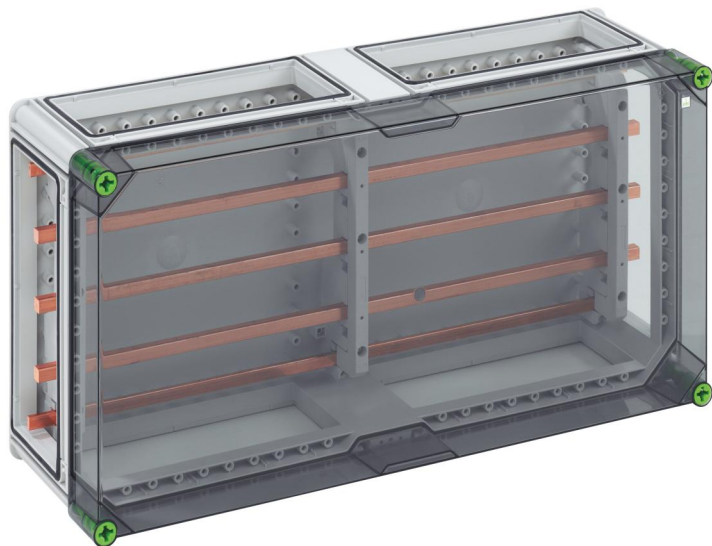

Sběrníkové skříně

### GSI 453-Q

**Sběrníkové skříně**

**PŘIZPŮSOBITELNÉ**

Číslo výrobku: 04045301

Rozměry: 640 x 320 x 179 mm

Sběrníková skříně - průmyslová kvalita -, 5 pólů, 250 A, s Cu kolejnicemi, L1...L3: 12 x 10 mm, N: 12 x 10 mm, PE: 12 x 10 mm, bez svorek, pro individuální osazení, 4 x spojovací prvek (GGV)

### rozměry

šířka:	640 mm
délka:	320 mm
výška:	179 mm