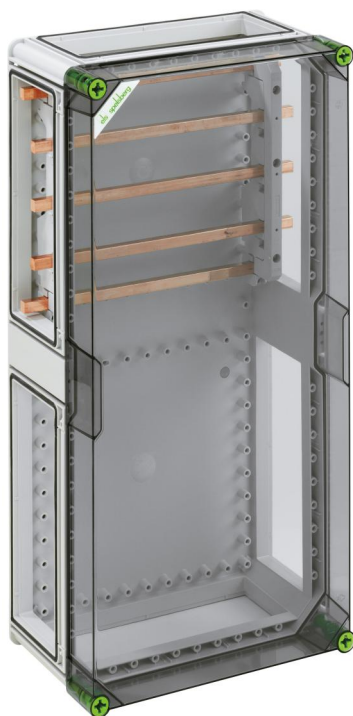

Sběrníkové skříně

GSi 453-H

GSi 453-H

Sběrníkové skříně

PŘIZPŮSOBITELNÉ

Číslo výrobku: 04145301

Rozměry: 320 x 640 x 179 mm

Sběrníková skříně - průmyslová kvalita -, 5 pólů, 250 A, s Cu kolejnicemi, L1...L3: 12 x 10 mm, N: 12 x 10 mm, PE: 12 x 10 mm, bez svorek, pro individuální osazení, 4 x spojovací prvek (GGV)

s transparentním víkem

Technická data

elektrické vlastnosti

domezovací provozní napětí:	690 V
domezovací izolační napětí AC:	690 V
domezovací izolační napětí DC:	1000 V
třída ochrany:	II
druh krytí:	IP65
se systémem přípojnice:	ano
UL Type Rating:	3R

rozměry

šířka:	320 mm
délka:	640 mm
výška:	179 mm

materiálové vlastnosti

Odolné proti UV záření:	ano
průmyslová kvalita:	ano
bez obsahu halogenů:	ano
Pevnost žhavicího drátu podle EN 60695-2-11:	960 °C

mechanické vlastnosti

okolní podmínky

okolní teplota max.:	40 °C
okolní teplota 24 h:	35 °C
Místo instalace:	Chráněná venkovní oblast

materiál

materiál spodního dílu:	polykarbonát
materiál horního dílu:	polykarbonát
materiál těsnění:	polyuretan
materiál šroubu víka:	polyamid, zesílený skelnými vlákny