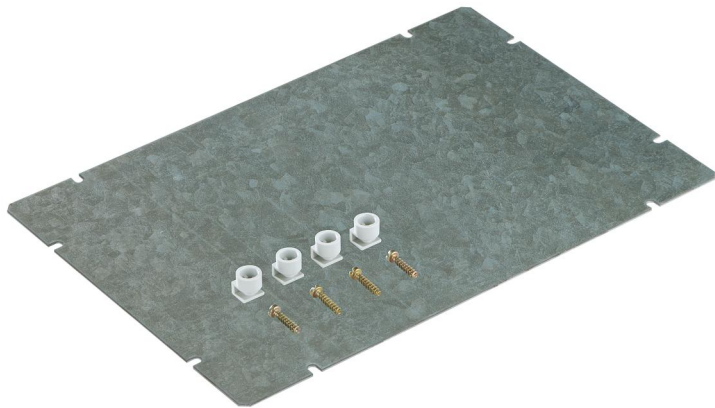

## GMS 5

### GMS 5

#### Montážní deska

Číslo výrobku: 07100501

Rozměry: 380 x 580 x 2 mm

Montážní deska, ocelový plech, pozinkovaná,  
tloušťka 2 mm, s přípevňovací sadou

---

### rozměry

šířka:	380 mm
délka:	580 mm
výška:	2 mm