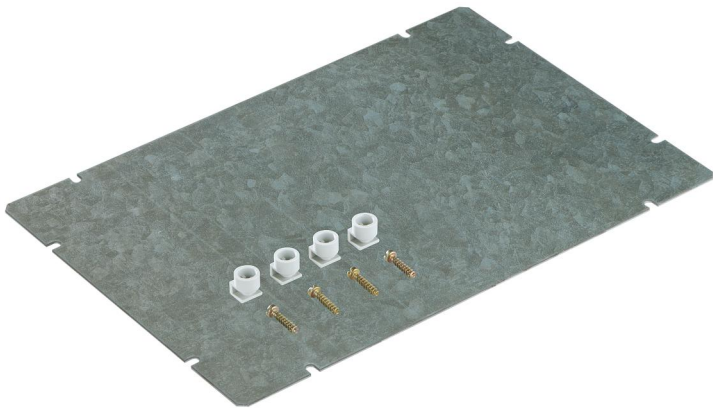

Montážní deska

GMS 4

GMS 4

Montážní deska

Číslo výrobku: 07100401

Rozměry: 260 x 580 x 2 mm

Montážní deska, ocelový plech, pozinkovaná,
tloušťka 2 mm, s přípevňovací sadou

Technická data

rozměry

šířka:	260 mm
délka:	580 mm
výška:	2 mm

materiálové vlastnosti

průmyslová kvalita:	ne
---------------------	----