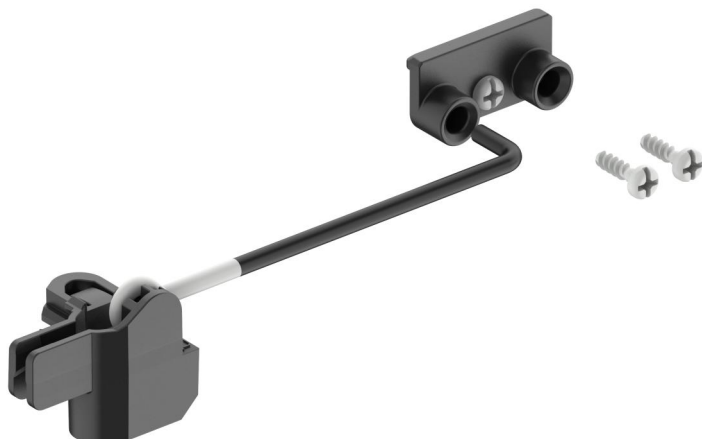

Držák dveří

GEOS-S TFS

GEOS-S TFS

Držák dveří

Číslo výrobku: 72207001

Rozměry: 120 x 170 x 10 mm

Zarážka dveří pro zafixování otevřených dveří
skříňového rozvaděče ve dvou možných polohách

pro skříňové rozvaděče GEOS-S

Technická data

barva

barva příslušenství:	tmavě černá
----------------------	-------------

rozměry

šířka:	120 mm
--------	--------

délka:	170 mm
--------	--------

výška:	10 mm
--------	-------

materiálové vlastnosti

průmyslová kvalita:	ano
---------------------	-----

Třída hořlavosti podle UL94:	V2
------------------------------	----

Pevnost žhavicího drátu podle EN 60695-2-11:	800 °C
--	--------

mechanické vlastnosti