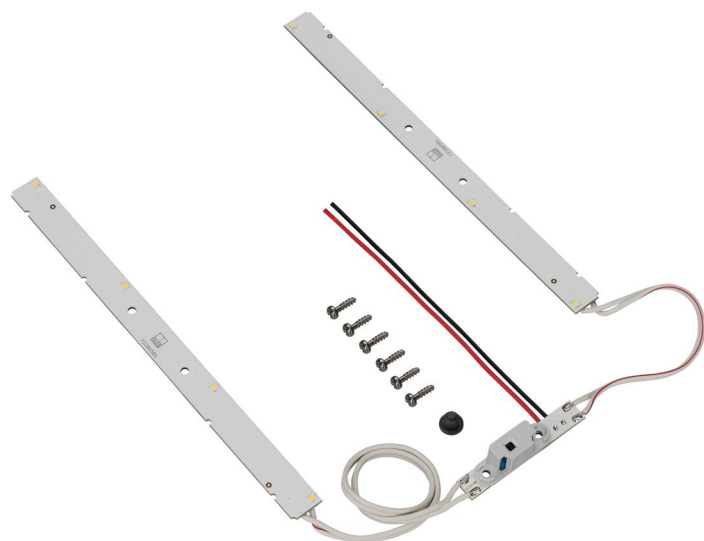

Sada pro vnitřní osvětlení

GEOS-S IBS 4050/5040

GEOS-S IBS 4050/5040

Sada pro vnitřní osvětlení

Číslo výrobku: 72206501

Rozměry: 350 x 250 x 10 mm

Sada vnitřního osvětlení pro osvětlení vnitřního prostoru rozvaděčů GEOS-S. Předem vydrátované LED- moduly pro skrytou montáž do rámu, včetně dveřního spínače a montážního příslušenství. Provozní napětí 12-24V DC

pro GEOS-S 4050/5040

Technická data

vestavné přístroje

LED, 24V:	8
-----------	---

elektrické vlastnosti

Teplota barvy:	5000 K
----------------	--------

Výkon:	4 Watt
--------	--------

Světelný proud:	342.4 lm
-----------------	----------

barva

barva příslušenství:	jiné
----------------------	------

rozměry

šířka:	350 mm
--------	--------

délka:	250 mm
--------	--------

výška:	10 mm
--------	-------

materiálové vlastnosti

průmyslová kvalita:	ano
---------------------	-----

mechanické vlastnosti

Typ příslušenství:	jiné
--------------------	------

materiál

materiál příslušenství:	ostatní
-------------------------	---------

Příslušenství

[72212001 - NT-35-24 - Síťový zdroj](#)