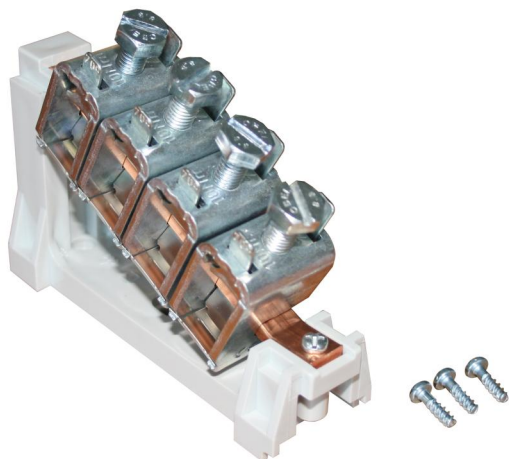

Svorkovnice

Abox 700 KLS-70²

Abox 700 KLS-70²

Svorkovnice

Číslo výrobku: 84007001

Rozměry: 220 x 150 x 30 mm

Spojovací svorka podle DIN EN 60998 (VDE 0613),
Ui=690V

1 pól - 70 mm²

Technická data

rozměry

| | |
|--------|--------|
| šířka: | 220 mm |
| délka: | 150 mm |
| výška: | 30 mm |

materiálové vlastnosti

| | |
|--|--------|
| průmyslová kvalita: | ne |
| Třída hořlavosti podle UL94: | V2 |
| Pevnost žhavicího drátu podle EN 60695-2-11: | 960 °C |