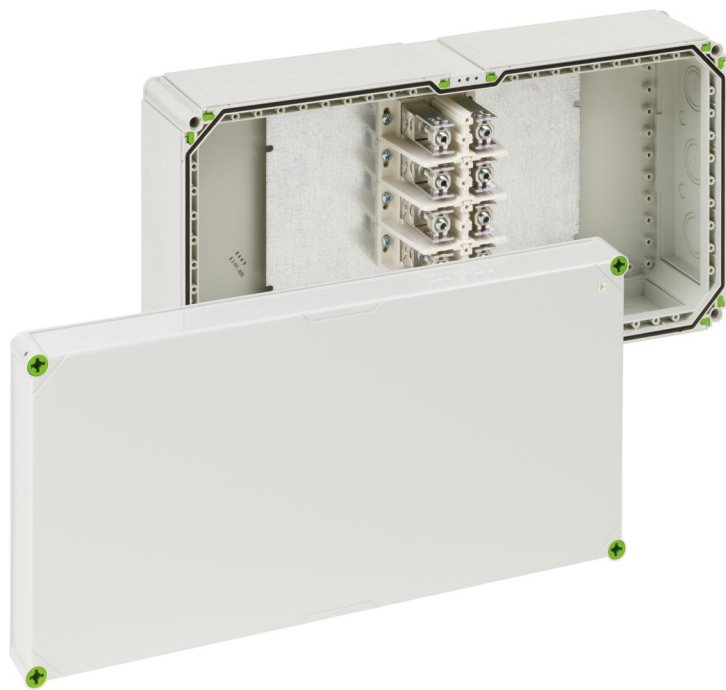

Spojovací krabice

Abox-i 2400-240²/4

Abox-i 2400-240²/4

Spojovací krabice

PřIZPŮSOBITELNÉ

Číslo výrobku: 49049401

Rozměry: 640 x 320 x 179 mm

Spojovací krabice, se stupněm krytí IP65, Jmenovitý průřez 240 mm², U_i=690V AC, Vyrážecí membrány, M16/M40/M50, (30 bočně), Vnitřní místa pro připevnění, pro instalace v průmyslovém prostředí a chráněném venkovním prostředí

šedá, se speciální šroubovou svorkou pro přívod vedení shora, 4-pólovou - 240² (25 až 240 mm², CU/AL)

Technická data

elektrické vlastnosti

domezovací izolační napětí AC:	690 V
max. průřez vodiče:	240 mm ²
třída ochrany:	II
druh krytí:	IP65
počet pólů:	4
UL Type Rating:	žádné údaje

barva

barva spodní díl:	šedá
barva horní díl:	šedá

rozměry

šířka:	640 mm
délka:	320 mm
výška:	179 mm

materiálové vlastnosti

vhodné pro venkovní použití:	ano
průmyslová kvalita:	ano
bez obsahu halogenů:	ano
Pevnost žhavicího drátu podle EN 60695-2-11:	960 °C

materiál

materiál spodního dílu:	polykarbonát
materiál horního dílu:	polykarbonát, zesílený skelnými vlákny
materiál těsnění:	polyuretan
materiál šroubu víka:	polyamid, zesílený skelnými vlákny

Příslušenství