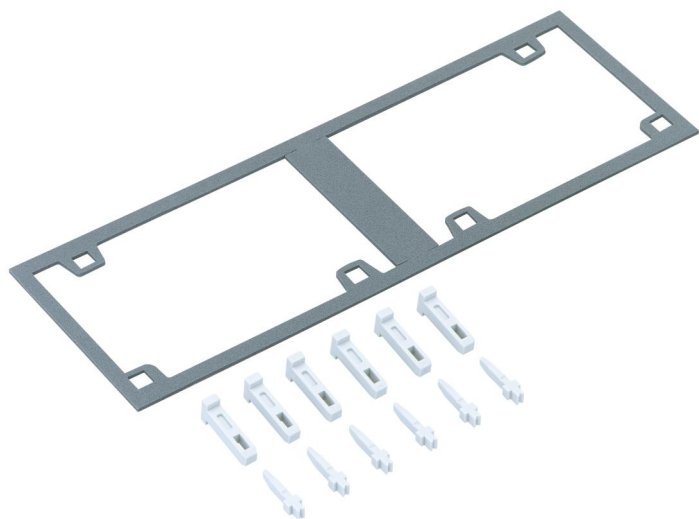

Spojovací sada

AK KS-IP65

AK KS-IP65

Spojovací sada

Číslo výrobku: 79100101

Rozměry: 235 x 150 x 7 mm

Spojovací sada, pro vodorovné nebo svislé spojování všech skříní AK od velikosti 300 x 150 mm, komplet s klínovými spojkami a těsněním pro bočnice skříní 150 a 300 mm, Každých 300 mm = 1 spojovací sada

IP65

Technická data

elektrické vlastnosti

druh krytí:	IP65
-------------	------

rozměry

šířka:	235 mm
délka:	150 mm
výška:	7 mm

materiálové vlastnosti

vhodné pro venkovní použití:	ne
průmyslová kvalita:	ne
Třída hořlavosti podle UL94:	V2
Pevnost žhavicího drátu podle EN 60695-2-11:	960 °C